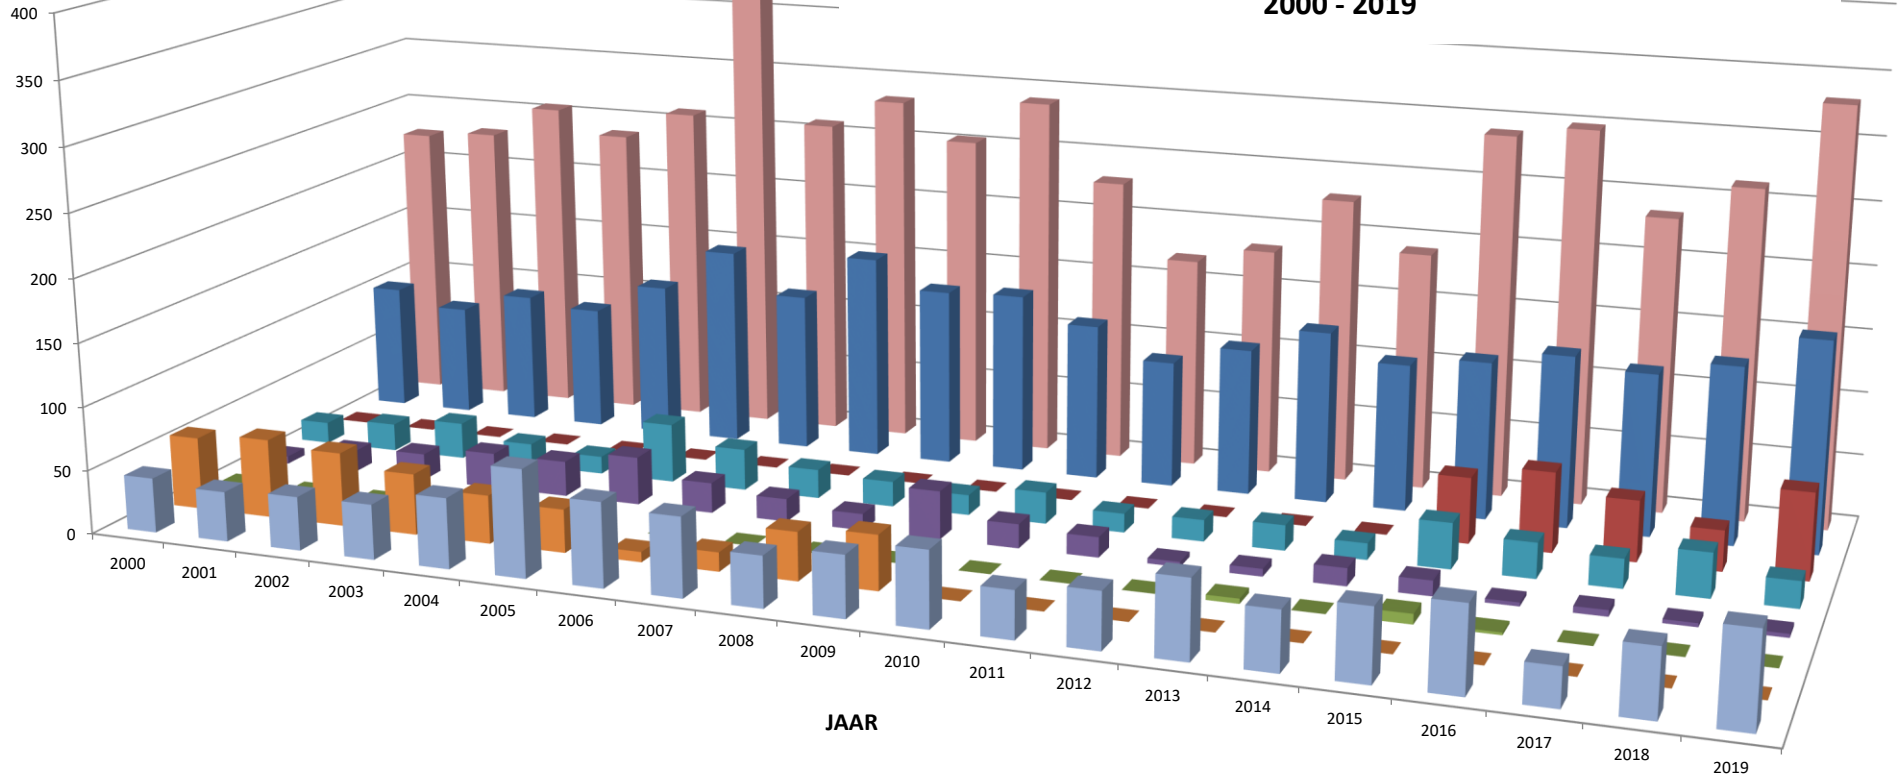

## AANTAL INGESCHREVEN DIEREN OPEN TENTOONSTELLING EWKC&PV 2000 - 2019

AANTAL

	2000	2001	2002	2003	2004	2005	2006	2007	2008	2009	2010	2011	2012	2013	2014	2015	2016	2017	2018	2019
■ sierduiven	43	39	42	43	55	84	66	62	40	48	59	37	44	61	46	56	66	30	52	72
■ watervogels	57	62	58	48	38	34	8	15	38	43	0	0	0	0	0	0	0	0	0	0
■ Serama's	0	0	0	0	0	0	0	0	0	0	0	0	0	4	0	8	2	0	0	0
■ hoenders	6	17	21	28	28	38	24	18	13	38	19	16	4	6	14	12	3	5	3	3
■ dwerghoenders	17	22	29	18	14	47	33	23	20	16	25	15	17	20	13	36	28	23	35	21
■ cavia's	0	0	0	0	0	0	0	0	0	0	0	0	0	0	0	52	63	48	32	68
■ konijnen	101	89	105	99	124	159	127	164	142	144	125	101	117	137	117	125	136	128	140	166
■ TOTAAL	224	229	255	236	259	362	258	282	253	289	228	169	182	228	190	289	298	234	262	330